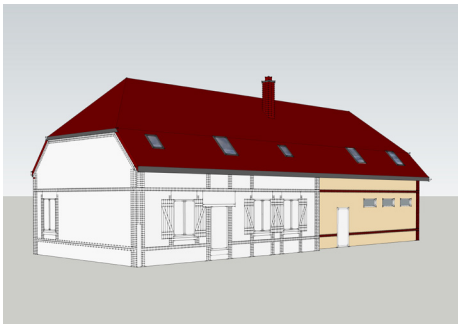

# Extension\_Maison individuelle

Chauchigny  
2015

**MOA :** Privé

**SP :** 180 m<sup>2</sup>

**Budget :** 40 000 €

**Equipe :** Maxime GERAUT Architecte

**Phase :** Permis de construire

**Programme :**

Extension d'une maison individuelle sur deux niveaux.

Extension comprenant : garage, cellier, chambres et bureau.

AVANT

APRES