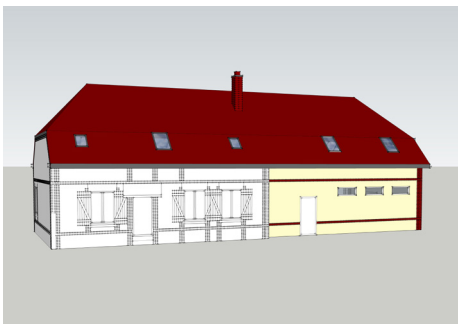

# Extension\_Maison individuelle

Chauchigny  
2015

**MOA :** Privé

**SP :** 180 m<sup>2</sup>

**Budget :** 40 000 €

**Equipe :** Maxime GERAUT Architecte

**Phase :** Permis de construire

**Programme :**

Extension d'une maison individuelle sur deux niveaux.

Extension comprenant : garage, cellier, chambres et bureau.

AVANT

APRES